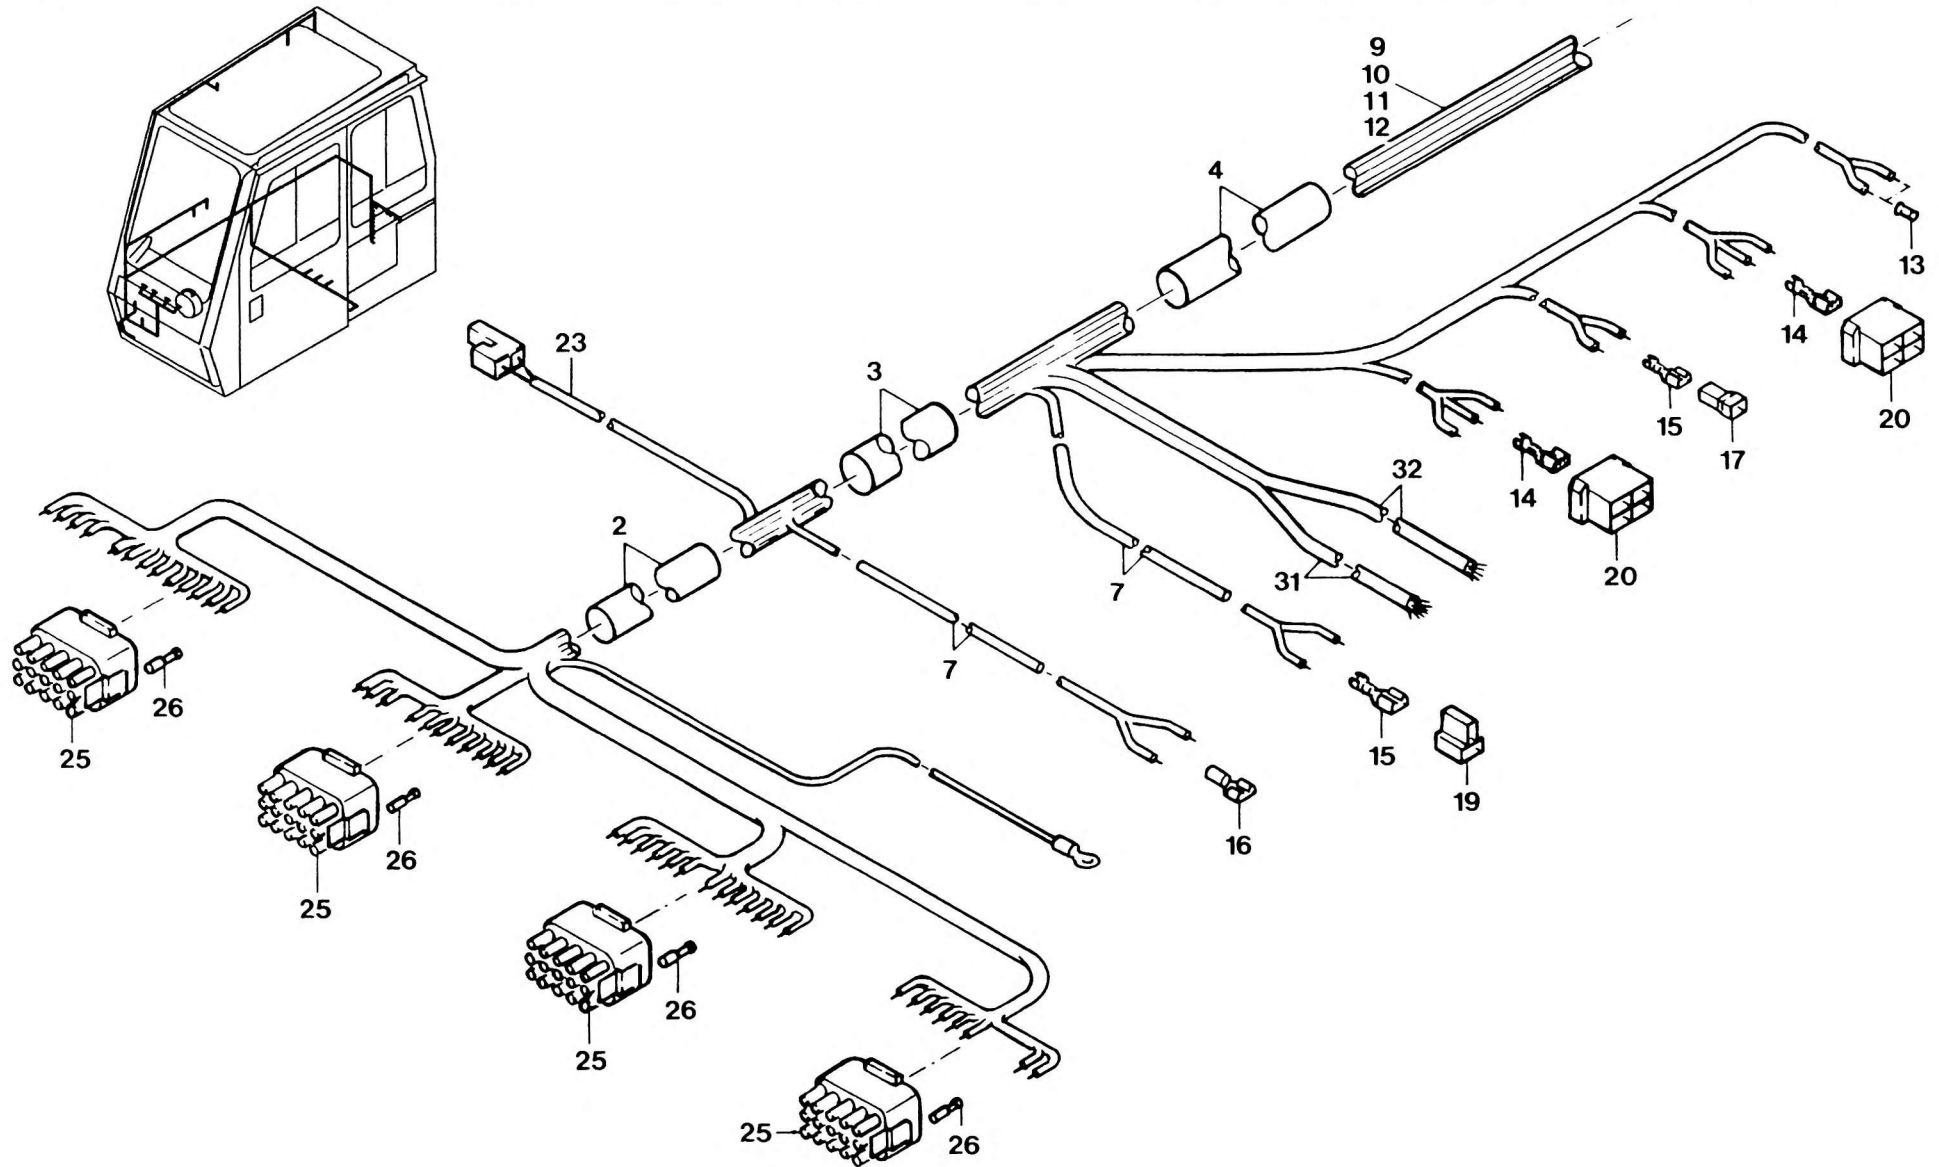

KRUPP

KABELBAUM OBERWAGEN KRANKABINE

CABLE HARNESS FOR SUPERSTRUCTURE, CRANE OPERATOR'S CAB

BILDTAFEL
PICTORIAL DISPLAY

04.93

2225264-ETL A

1/2

**KMK 5110
BE 630
G 807**

KABELBAUM OBERWAGEN KRANKABINE
CABLE HARNESS FOR SUPERSTRUCTURE, CRANE OPERATOR'S CAB

BILDTAFEL
PICTORIAL DISPLAY

04.93

2225264-ETL A

2/2

KMK 5110
BE 630
G 807